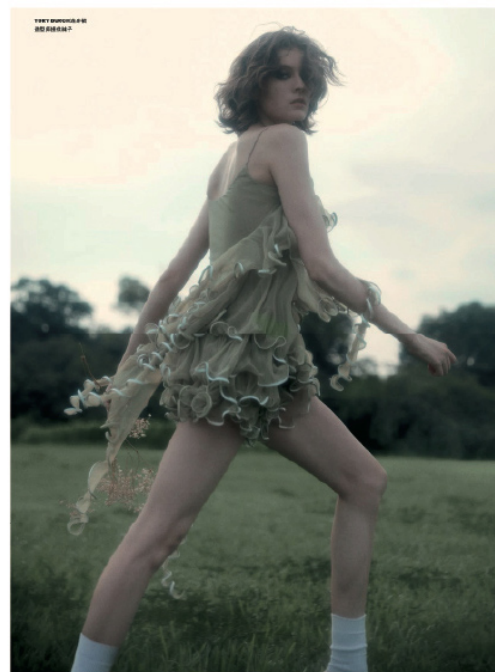

# Alina E

H:176cm B:82cm W:60cm H:87cm Shoes:25cm  
 Hair:Brown Eyes:Green

株式会社 ボンイマージュ

〒107-0062 東京都港区南青山 1-15-14-5F

WEB: <http://www.image-tokyo.co.jp/> PHONE: 03-3403-4110 FAX: 03-3403-4662

**Image®**