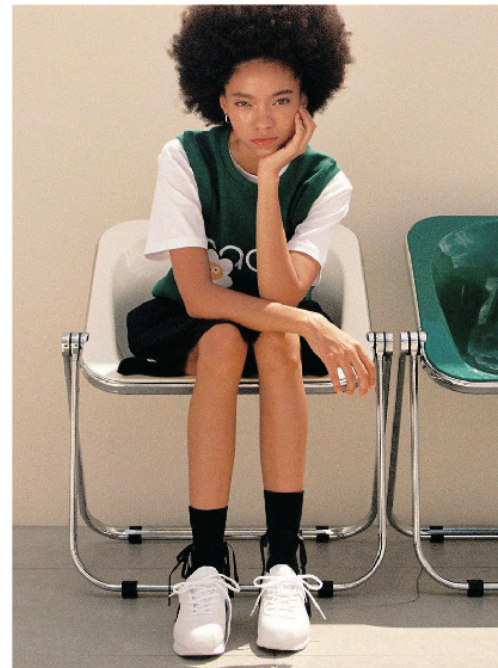

# Noma

H:173cm B:76cm W:58cm H:84cm Shoes:24.5cm  
Hair:Brown Eyes:Brown

株式会社 ボンイメージ

〒107-0062 東京都港区南青山 1-15-14-5F

WEB: <http://www.image-tokyo.co.jp/> PHONE: 03-3403-4110 FAX: 03-3403-4662

Image®