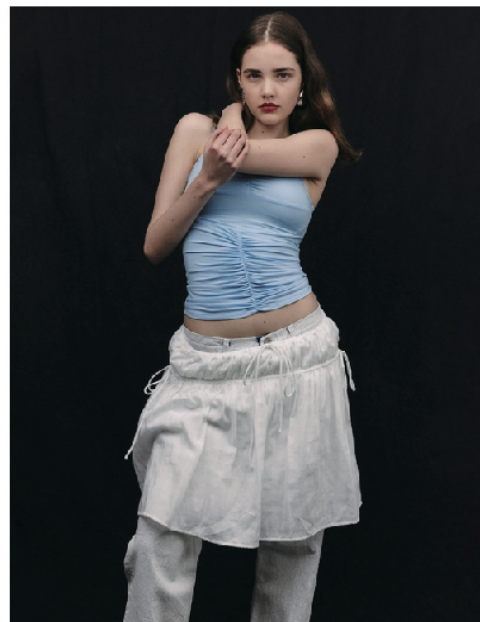

Yali

H:174cm B:82cm W:61cm H:89cm Shoes:24.5cm
Hair:Brown Eyes:Blue

株式会社 ボンイマージュ

〒107-0062 東京都港区南青山 1-15-14-8F

WEB: <http://www.image-tokyo.co.jp/> PHONE: 03-3403-4110 FAX: 03-3403-4662

image®