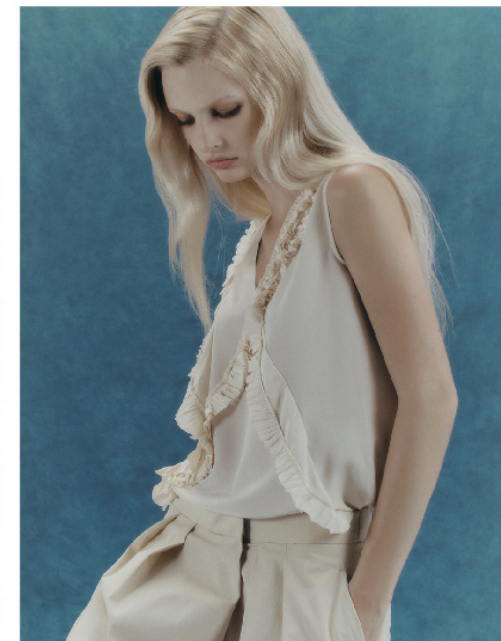

Emma K

H:174cm B:76cm W:60cm H:90cm Shoes:24.5cm

Hair:Blonde Eyes:Blue

株式会社 ボンイマージュ

〒107-0062 東京都港区南青山 1-15-14-5F

WEB: <http://www.image-tokyo.co.jp/> PHONE: 03-3403-4110 FAX: 03-3403-4662

image®