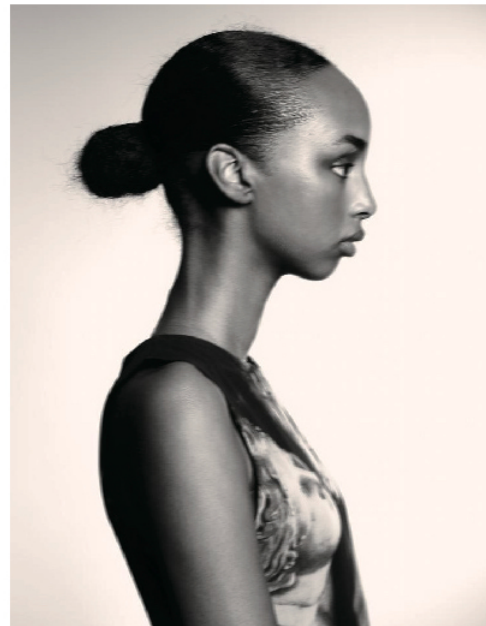

Ebyaan

H:175cm B:75cm W:60cm H:89cm Shoes:24.5cm
Hair:Black Eyes:Dark Brown

株式会社 ボンイマージュ

〒107-0062 東京都港区南青山 1-15-14-8F

WEB: <http://www.image-tokyo.co.jp/> PHONE: 03-3403-4110 FAX: 03-3403-4662

image®