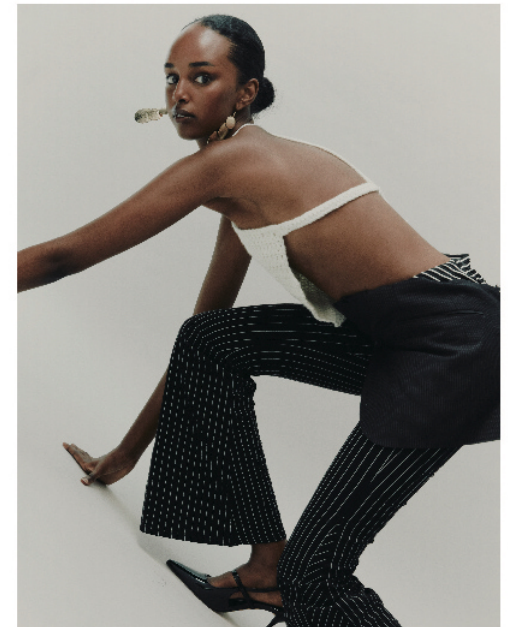

Ebyaan

H:175cm B:75cm W:60cm H:89cm Shoes:24.5cm
Hair:Black Eyes:Dark Brown

株式会社 ボンイマージュ

〒107-0062 東京都港区南青山 1-15-14-8F

WEB: <http://www.image-tokyo.co.jp/> PHONE: 03-3403-4110 FAX: 03-3403-4662

image®