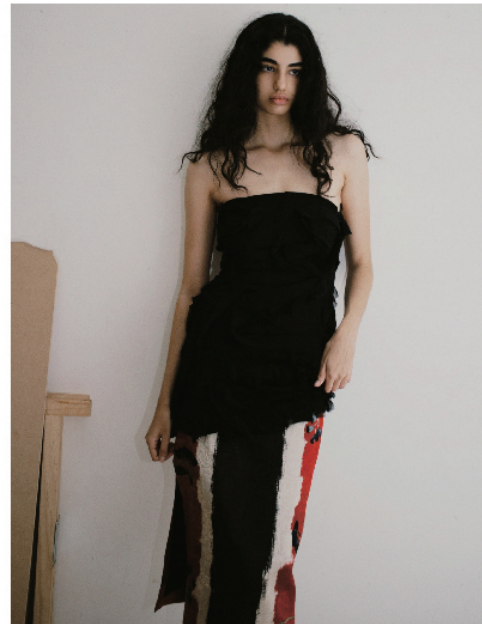

Sephora

H:177cm B:80cm W:60cm H:89cm Shoes:25cm
Hair:Black Eyes:Brown

株式会社 ボンイマージュ

〒107-0062 東京都港区南青山 1-15-14-8F

WEB: <http://www.image-tokyo.co.jp/> PHONE: 03-3403-4110 FAX: 03-3403-4662

Image®