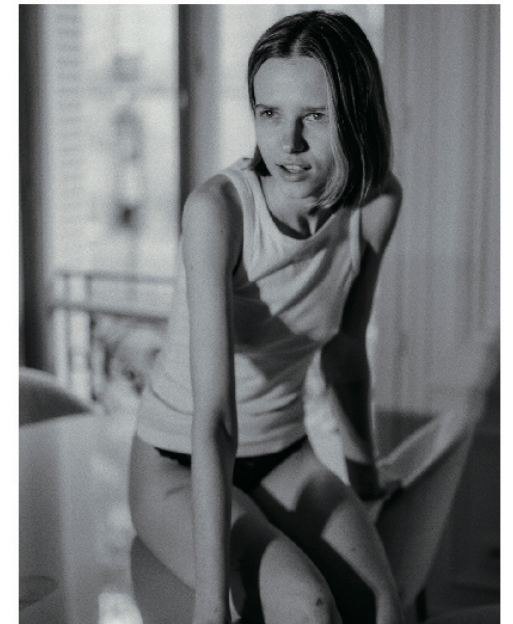

Magda

H:172cm B:70cm W:60cm H:84cm Shoes:24.5cm
Hair:Dark Blonde Eyes:Blue

株式会社 ボンイマージュ

〒107-0062 東京都港区南青山 1-15-14-8F

WEB: <http://www.image-tokyo.co.jp/> PHONE: 03-3403-4110 FAX: 03-3403-4662

image®