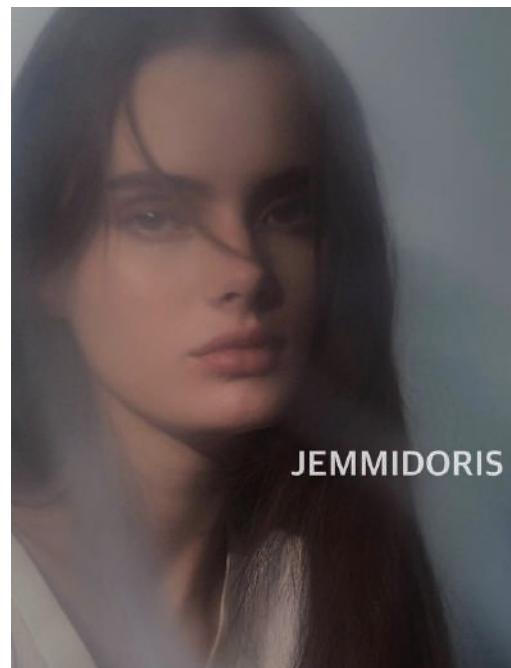

# Karina S

H:175cm B:79cm W:59cm H:88cm Shoes:25.5cm  
Hair:Brown Eyes:Brown

株式会社 ボン イマージュ

〒107-0062 東京都港区南青山 1-15-14-8F

WEB: <http://www.image-tokyo.co.jp/> PHONE: 03-3403-4110 FAX: 03-3403-4662

image®