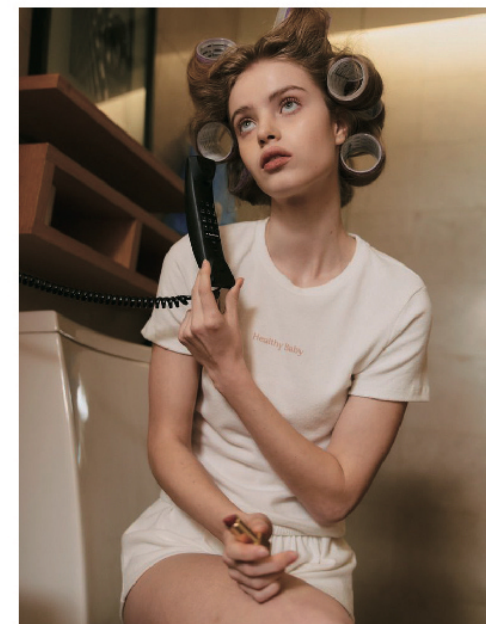

Ema M

H:172cm B:80cm W:60cm H:89cm Shoes:24cm
Hair:Blonde Eyes:Light Green

株式会社 ボンイメージ

〒107-0062 東京都港区南青山 1-15-14-8F

WEB: <http://www.image-tokyo.co.jp/> PHONE: 03-3403-4110 FAX: 03-3403-4662

image®