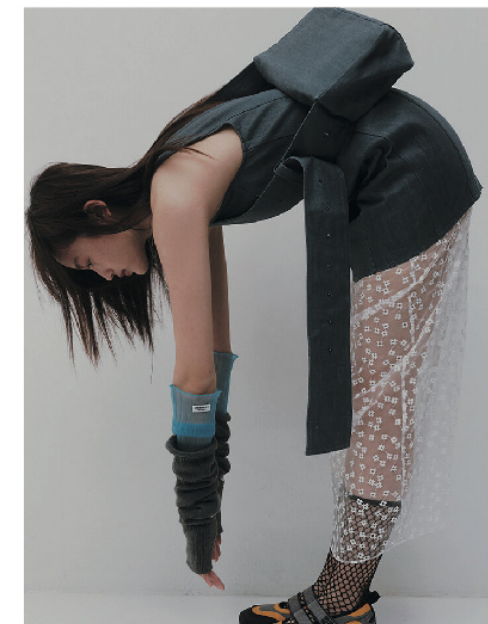

# Xinqi

H:173cm B:79cm W:60cm H:86cm Shoes:24.5cm  
Hair:Black Eyes:Brown

株式会社 ボンイマージュ

〒107-0062 東京都港区南青山 1-15-14-8F

WEB: <http://www.image-tokyo.co.jp/> PHONE: 03-3403-4110 FAX: 03-3403-4662

image®