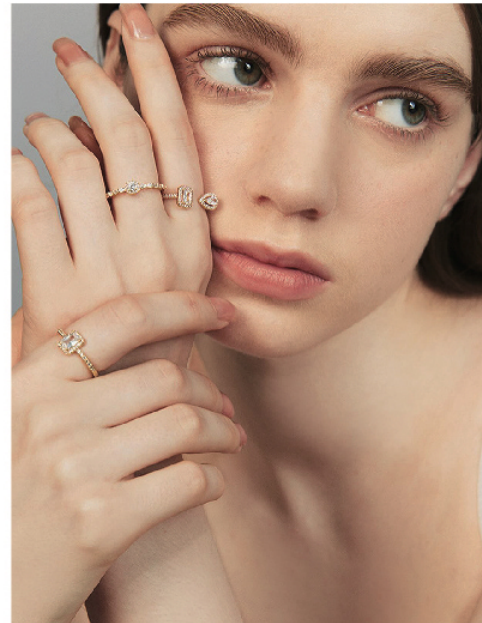

# Sofiia Dale

H:173cm B:82cm W:60cm H:89cm Shoes:25cm  
Hair:Light Brown Eyes:Blue

株式会社 ボンイマージュ

〒107-0062 東京都港区南青山 1-15-14-5F

WEB: <http://www.image-tokyo.co.jp/> PHONE: 03-3403-4110 FAX: 03-3403-4662

image®