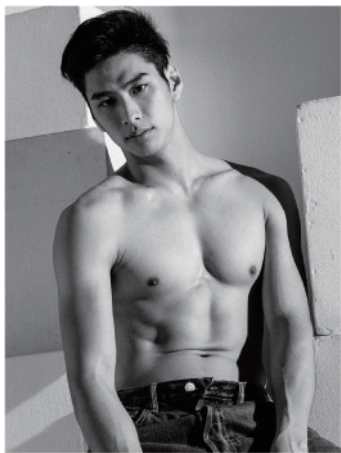

SNS: Instagram @yuknmr

Twitter @yuknmr_official

究極の男は誰だ!?最強スポーツ男子頂上決戦2024秋

【出演歴】

TV

2024年10月 TBS 「究極の男は誰だ!?
最強スポーツ男子頂上決戦2024秋」

2023年5月 KTV 「合理的にあり得ない～探偵・上水流涼子の解明」
7話 黒川広大役

2023年5月 ABEMA「FC町田ゼルビアをつくろう～ゼルつく～」
2023年3月 Huluオリジナルドラマ「君と世界が終わる日にseason4」
大熊秀彦役

web

My Navi サンスター TU / TBSオンデマンド #筋男妄想 / Red Wing

株式会社ボン イメージ

〒107-0062 東京都港区南青山 1-15-14-5F

PHONE: 03-3403-4120 FAX: 03-3403-4662

www.image-tokyo.co.jp

野村 祐希

Yuuki Nomura

Profile

生年月日: 1994年6月21日

出身地: 東京

特技: サッカー (小1から16年間)

身長: 189 cm / c: 93 cm / W: 79cm / H: 99 cm / Shoes: 28.5 cm

株式会社ボン イマージュ

〒107-0062 東京都港区南青山 1-15-14-5F

PHONE: 03-3403-4120 FAX: 03-3403-4662