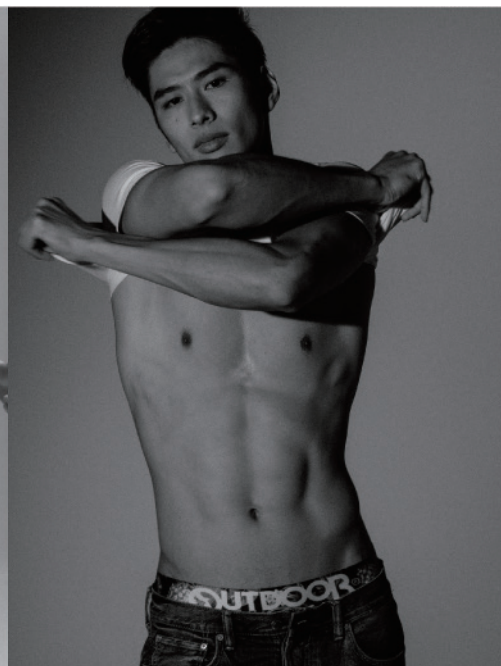

Profile

生年月日: 1994年6月21日

出身地: 東京

特技: サッカー (小1から16年間)

身長: 189 cm / c: 93 cm / W: 79cm / H: 99 cm / Shoes: 28.5 cm

株式会社ボン イマージュ

〒107-0062 東京都港区南青山 1-15-14-5F

PHONE: 03-3403-4120 FAX: 03-3403-4662